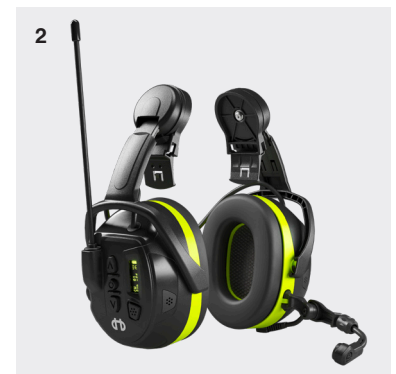

Local 446

Två-vägs-kommunikation, Aktiv Medhörning

Local är ett headset och hörselskydd i ett, med inbyggd kommunikationsradio som möjliggör tvåvägskommunikation på den lokala arbetsplatsen. Den trådlösa headset till headset-länken är perfekt för att kommunicera korta meddelanden på jobbet och ökar effektiviteten och säkerheten på arbetsplatsen

1. Local 446 Hjässbygel

Art nr. 85001-001

2. Local 446 Hjälmmontage

Art nr. 85101-001