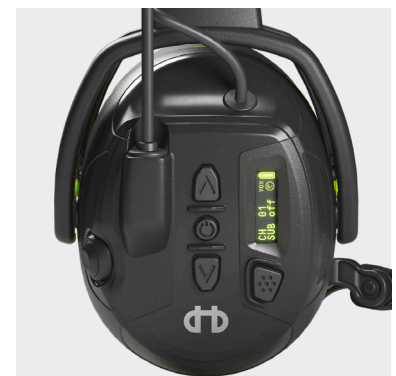

Local 446

Två-vägs-kommunikation, Aktiv Medhörning

Local är ett headset och hörselskydd i ett, med inbyggd kommunikationsradio som möjliggör tvåvägskommunikation på den lokala arbetsplatsen. Den trådlösa headset till headset-länken är perfekt för att kommunicera korta meddelanden på jobbet och ökar effektiviteten och säkerheten på arbetsplatsen

1. Local 446 Hjässbygel

Art nr. 85001-001

2. Local 446 Hjälmmontage

Art nr. 85101-001