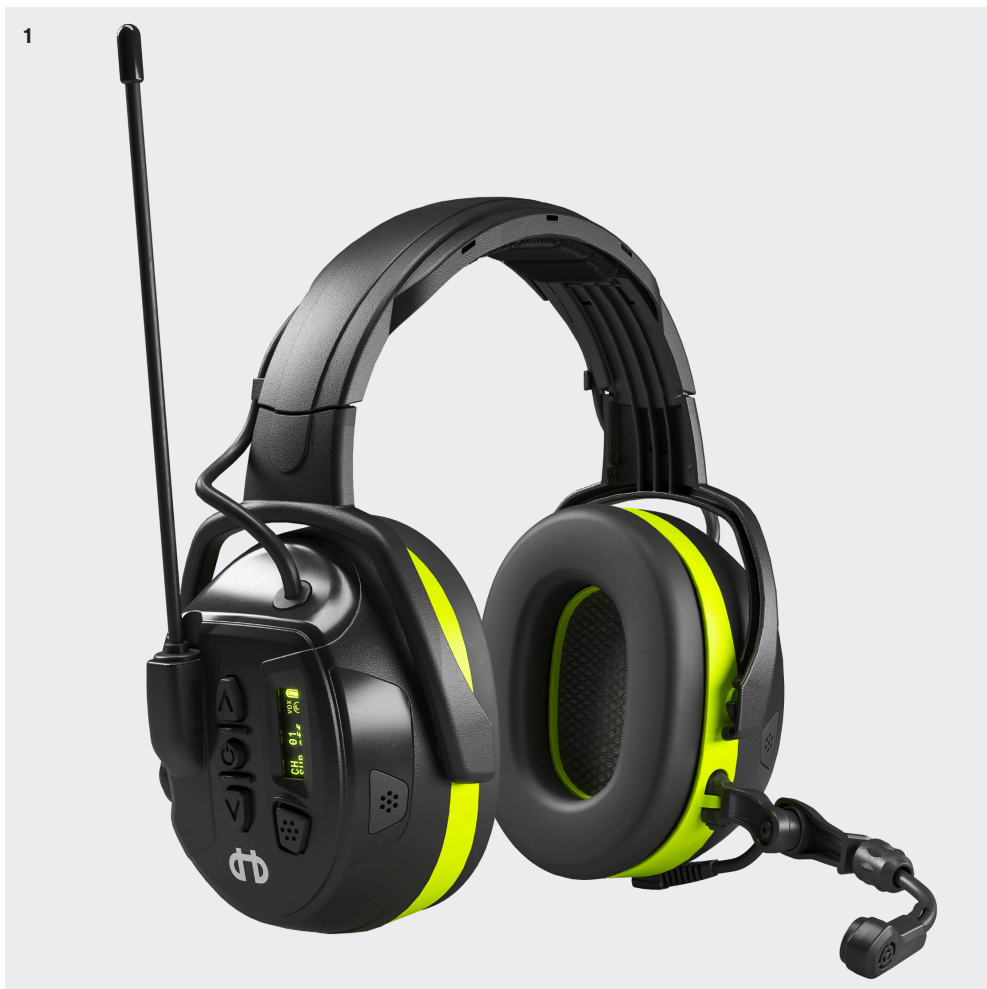

Local 446

Två-vägs-kommunikation, Aktiv Medhörning

Local är ett headset och hörselskydd i ett, med inbyggd kommunikationsradio som möjliggör tvåvägskommunikation på den lokala arbetsplatsen. Den trådlösa headset till headset-länken är perfekt för att kommunicera korta meddelanden på jobbet och ökar effektiviteten och säkerheten på arbetsplatsen

1. Local 446 Hjässbygel

Art nr. 85001-001

2. Local 446 Hjälmmontage

Art nr. 85101-001